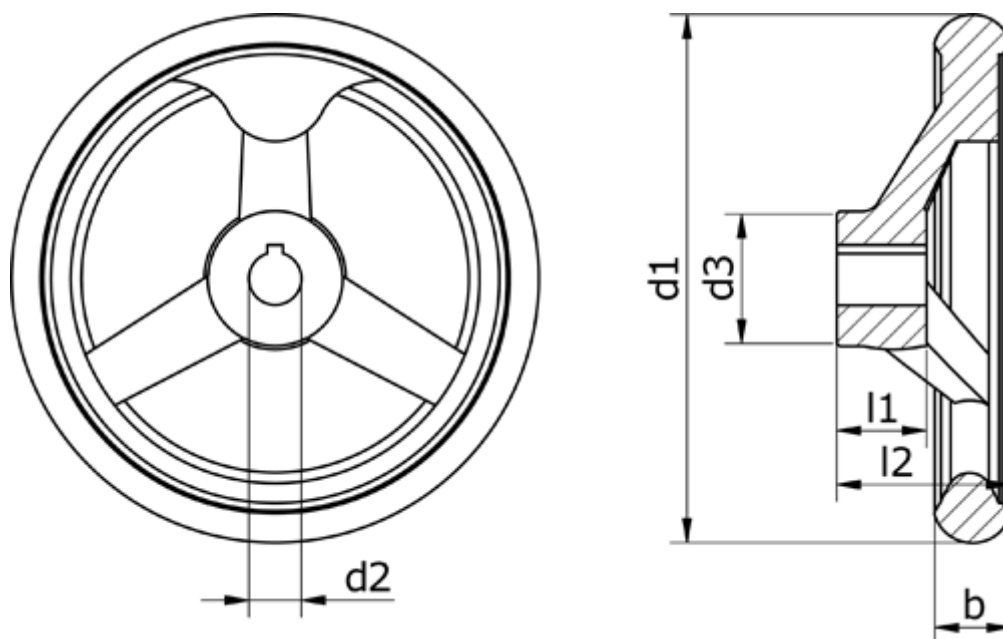

Varenummer: 201575306
Beskrivelse: E+G Håndhjul
GN 950.6-140-K14-A

Mål

b1 = 17.0

d1 = 140

d2 = 14

d3 = 29.0

d4 = M8

l1 = 19

l2 = 38.5